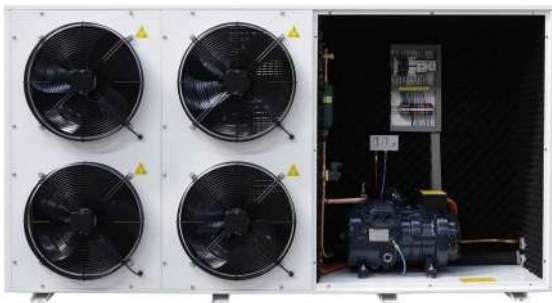

Soğuk Hava Depo Flip-Flap Kapı

● Duvar Tipi Evaporatörler
Cold Air Storage Devices

- Duvar Tipi Evaporatörler
Cold Air Storage Devices

alemdar®

**600 - 700 - 900
SERİ PİŞİRİCİLER**

**600 - 700 - 900
SERIES COOKERS**