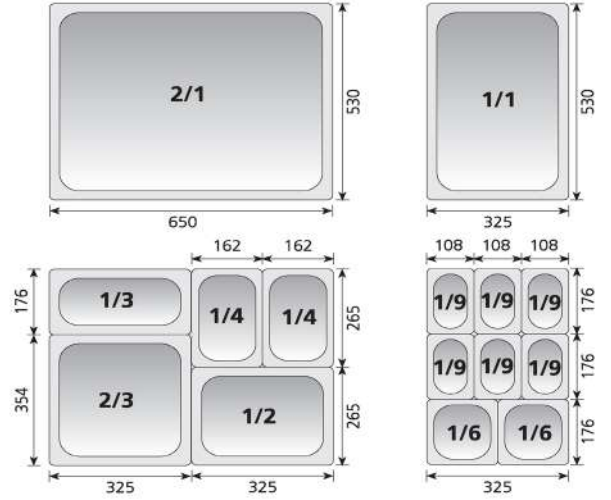

● Sefertasi
Lunch Box