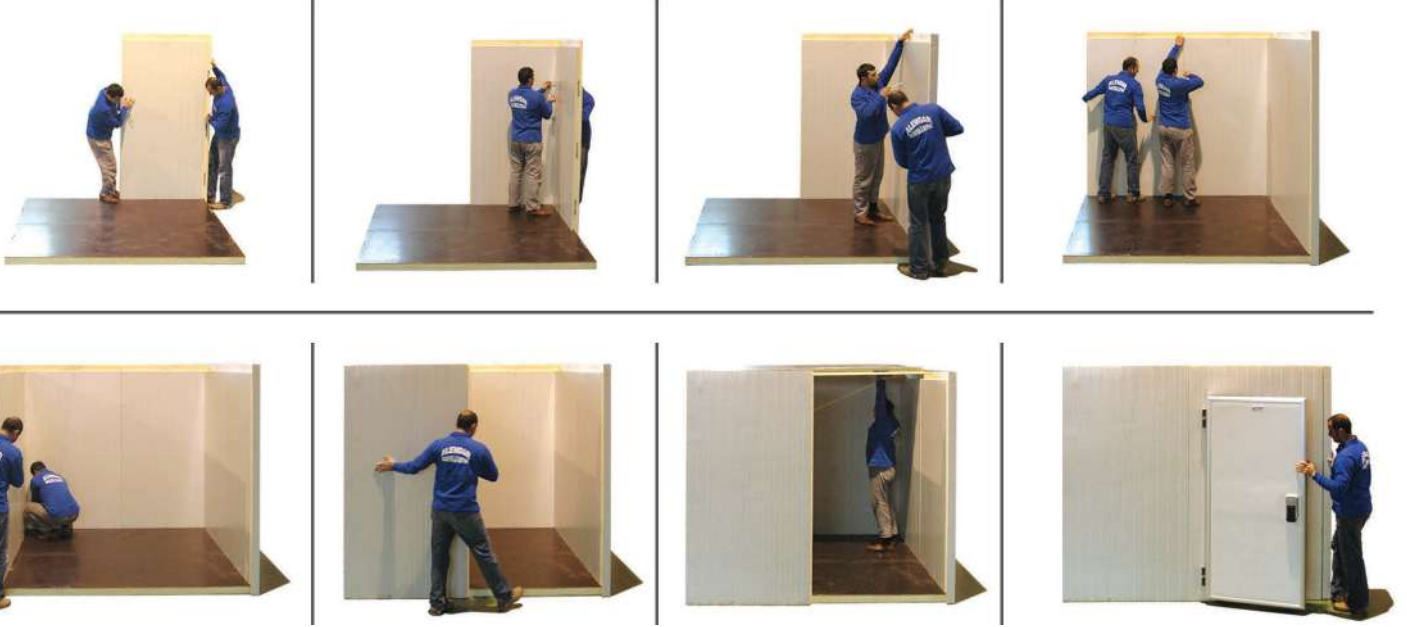

alemdar

*SOGUK
HAVA DEPOLARI
COLD ROOMS*

COMMERCIAL TYPE COOLERS SOĞUK HAVA DEPOLARI

Soğuk Hava Panelleri Cold Air Panels

- Soğuk odalar poliüretan panellerden, soğutma ısılarına bağlı olarak 60mm, 80mm, 120mm, 150mm kalınlığında imal edilmektedir.
- 60mm ve 80mm serin ve normal muhafaza depolar, 120mm ve 150mm paneller ise donmuş muhafaza kullanılır.
- Poliüretan paneller 0,50mm kalınlıkta galvaniz sac, polyester boyalı sac, PVS sac ve paslanmaz çelik sacdan kaplanmaktadır.