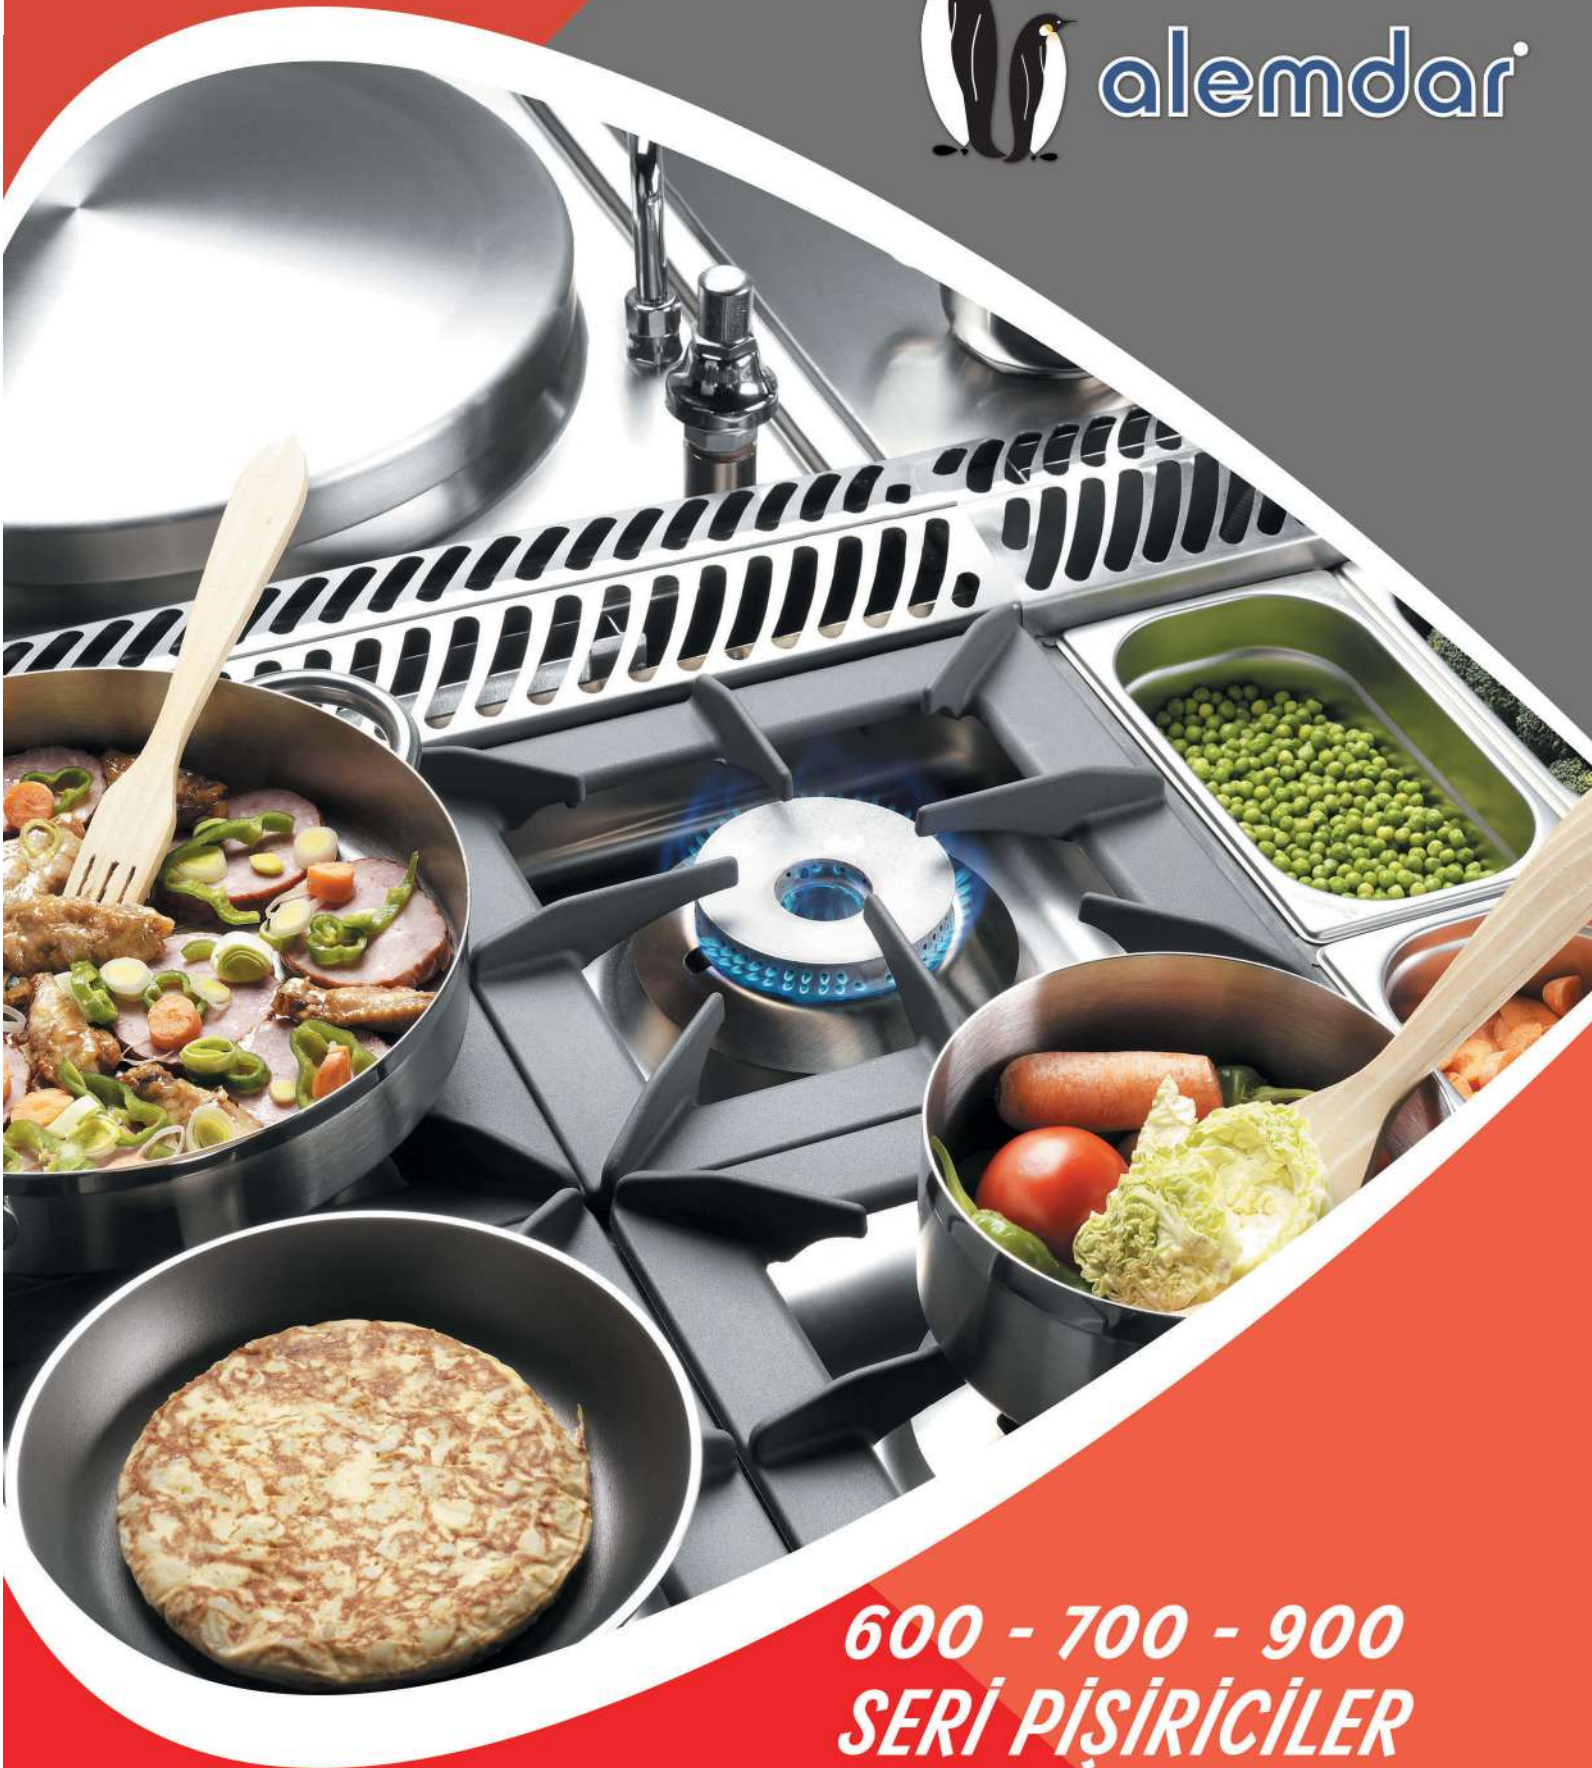

Soğuk Hava Depo Flip-Flap Kapı

● Duvar Tipi Evaporatörler
Cold Air Storage Devices

- Duvar Tipi Evaporatörler
Cold Air Storage Devices

alemdar®

**600 - 700 - 900
SERİ PİŞİRİCİLER**

**600 - 700 - 900
SERIES COOKERS**